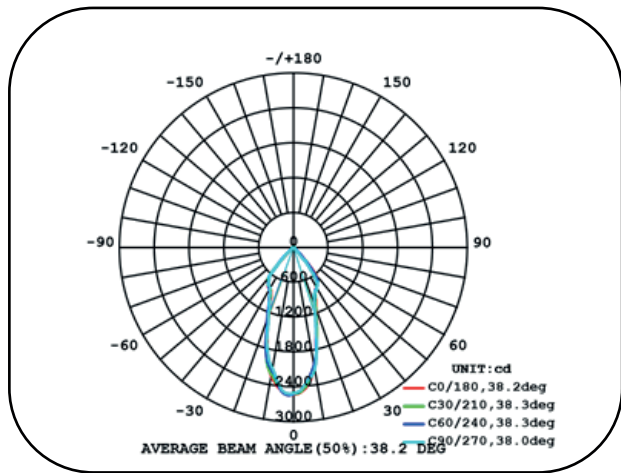

**DOWNLIGHT SUPERFICIE LED 30W**

Potencia / Input Power: 30W  
 Voltaje / Voltage: AC 100-240 V  
 Frecuencia / Frequency: 50/60Hz  
 Ángulo de apertura / Beam Angle: 45°  
 Temp de Color / Color Temp.: 3000K/4000K  
 Lúmenes / Output Lumen: 2100lm/2200lm  
 CRI: Ra 85  
 Led Chip: SHARP COB  
 Regulación/Regulation: No  
 IP:20  
 Vida útil / Life time: >35.000h

**DIMENSIONES**

Peso / Weight: 1000 g  
 Alto / Height: 133mm  
 Diámetro / Diameter: Ø124mm

**FOTOMETRÍAS**

**ÁREAS DE APLICACIÓN**

- Uso Domestico

- Iluminación general

- Tiendas