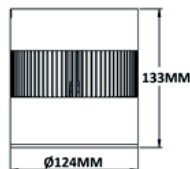

**DOWNLIGHT SUPERFICIE LED 30W**

Potencia / Input Power: 30W  
 Voltaje / Voltage: AC 100-240 V  
 Frecuencia / Frequency: 50/60Hz  
 Ángulo de apertura / Beam Angle: 45°  
 Temp de Color / Color Temp.: 3000K/4000K  
 Lúmenes / Output Lumen: 2100lm/2200lm  
 CRI: Ra 85  
 Led Chip: SHARP COB  
 Regulación/Regulation: No  
 IP:20  
 Vida útil / Life time: >35.000h

**DIMENSIONES**

Peso / Weight: 1000 g  
 Alto / Height: 133mm  
 Diámetro / Diameter: Ø124mm

**FOTOMETRÍAS**

**ÁREAS DE APLICACIÓN**

- Uso Domestico

- Iluminación general

- Tiendas